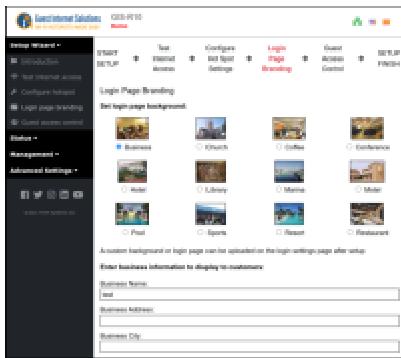

Configuración muy fácil y sencilla

No se requieren conocimientos técnicos para instalar, ya que el asistente de configuración lo guía a través de la configuración.