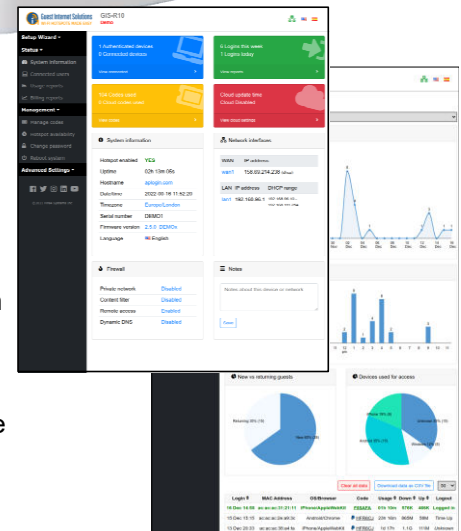

SOFTWARE DE NUEVA GENERACIÓN

Los productos de Guest Internet tienen un software de nueva generación que es más fácil de usar, tiene un rendimiento más rápido y agrega una variedad de características nuevas que incluyen roaming celular y VLAN.