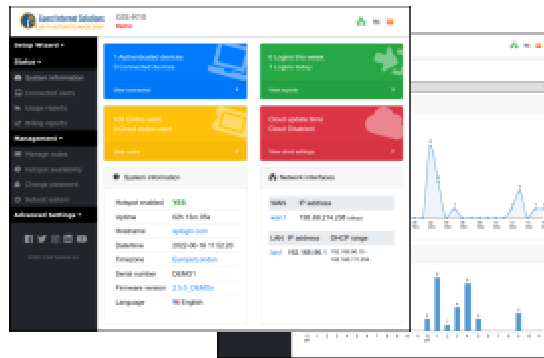

Vender acceso a Internet o gratuito

Seleccione una de las muchas opciones diferentes para proporcionar acceso a Internet para invitados y visitantes.