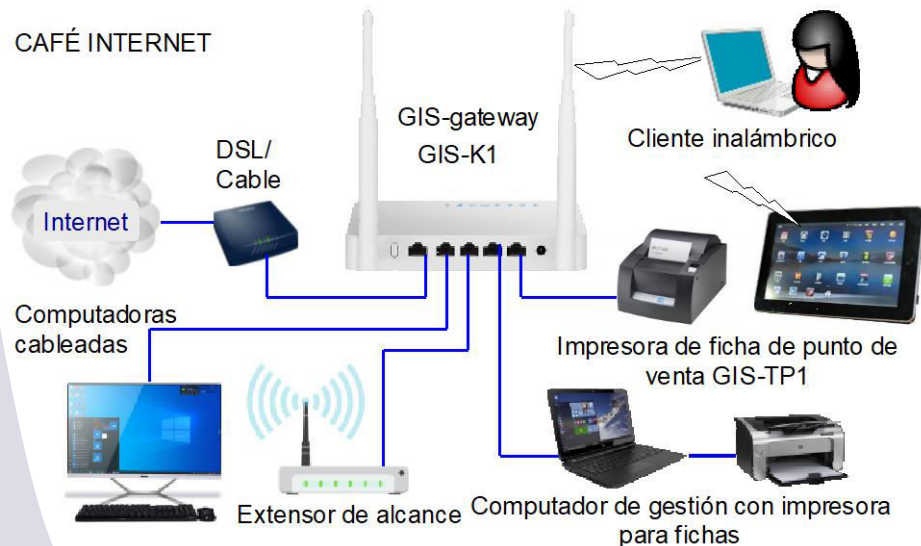

CAFÉ INTERNET